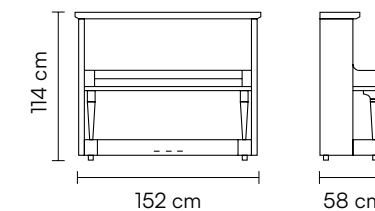

Maße

Gewicht 232 kg

VARIO-Digitalsystem optional