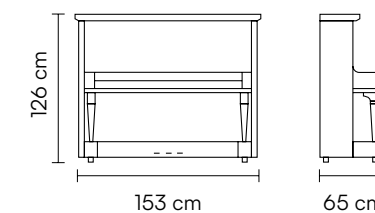

### Maße

**Gewicht** 248 kg

VARIO-Digitalsystem optional

➔ [Mehr Information](#)