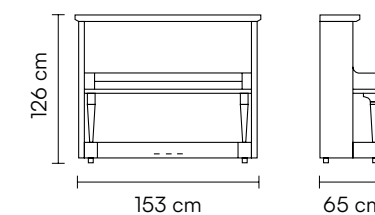

Maße

Gewicht 249 kg

VARIO-Digitalsystem optional