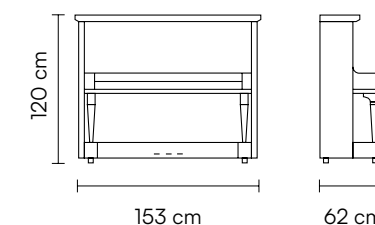

Maße

Gewicht 218 kg

VARIO-Digitalsystem optional