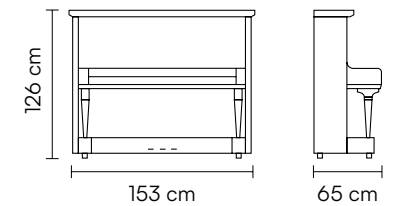

Maße

Gewicht 251 kg

VARIO-Digitalsystem optional