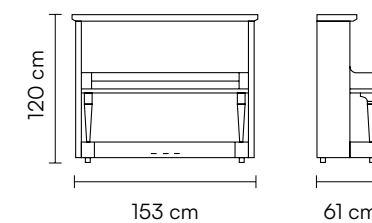

### Maße

**Gewicht** 223 kg

VARIO-Digitalsystem optional